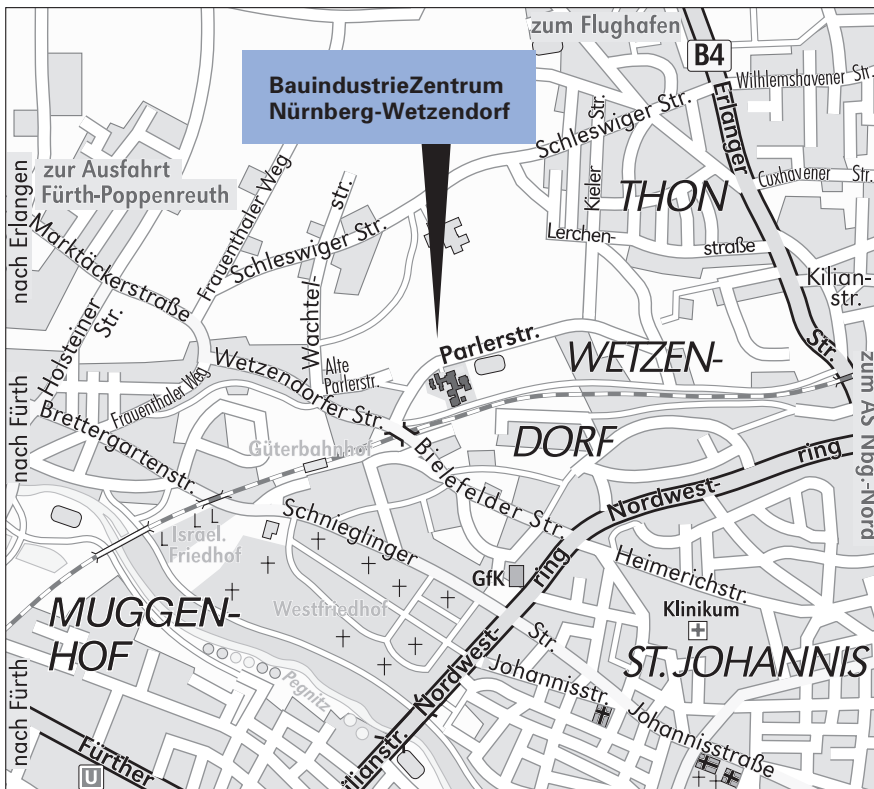

BAUINDUSTRIE BAYERN

BauindustrieZentrum
Nürnberg-Wetzendorf
90425 Nürnberg-Wetzendorf Parlerstraße 67
Telefon +49 911 99343-0 Fax -40
info.wetzendorf@bauindustrie-bayern.de
www.bauindustrie-bayern.de