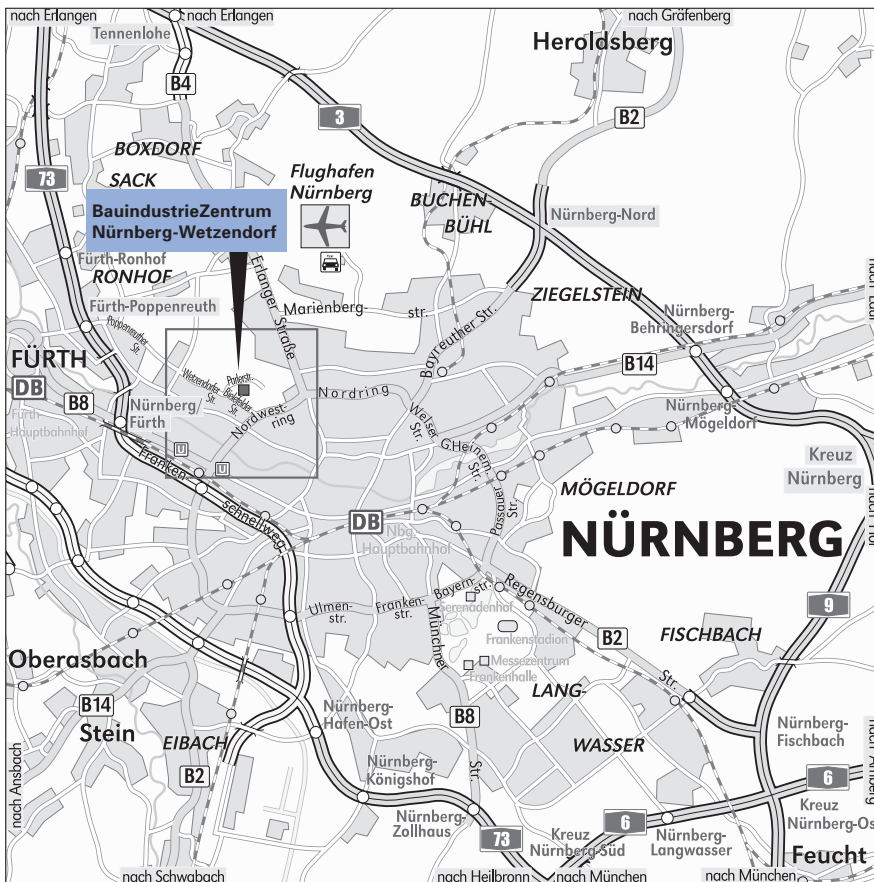

So erreichen Sie uns

Der Weg zum BauindustrieZentrum Nürnberg-Wetzendorf

PKW

von Norden

A 3 Ausfahrt Nürnberg-Nord

von Westen

A 3 bis Autobahnkreuz Fürth-Erlangen dann A 73 bis Ausfahrt Fürth-Poppenreuth

von Süden

A 9 bis Autobahnkreuz Nürnberg dann A 3 bis Ausfahrt Nürnberg Nord

von Osten

A 3 über Autobahnkreuz Nürnberg hinaus

bis Ausfahrt Nürnberg Nord

die weitere Anfahrt ergibt sich aus der Planskizze.

Bahn

DB bis Nürnberg Hauptbahnhof