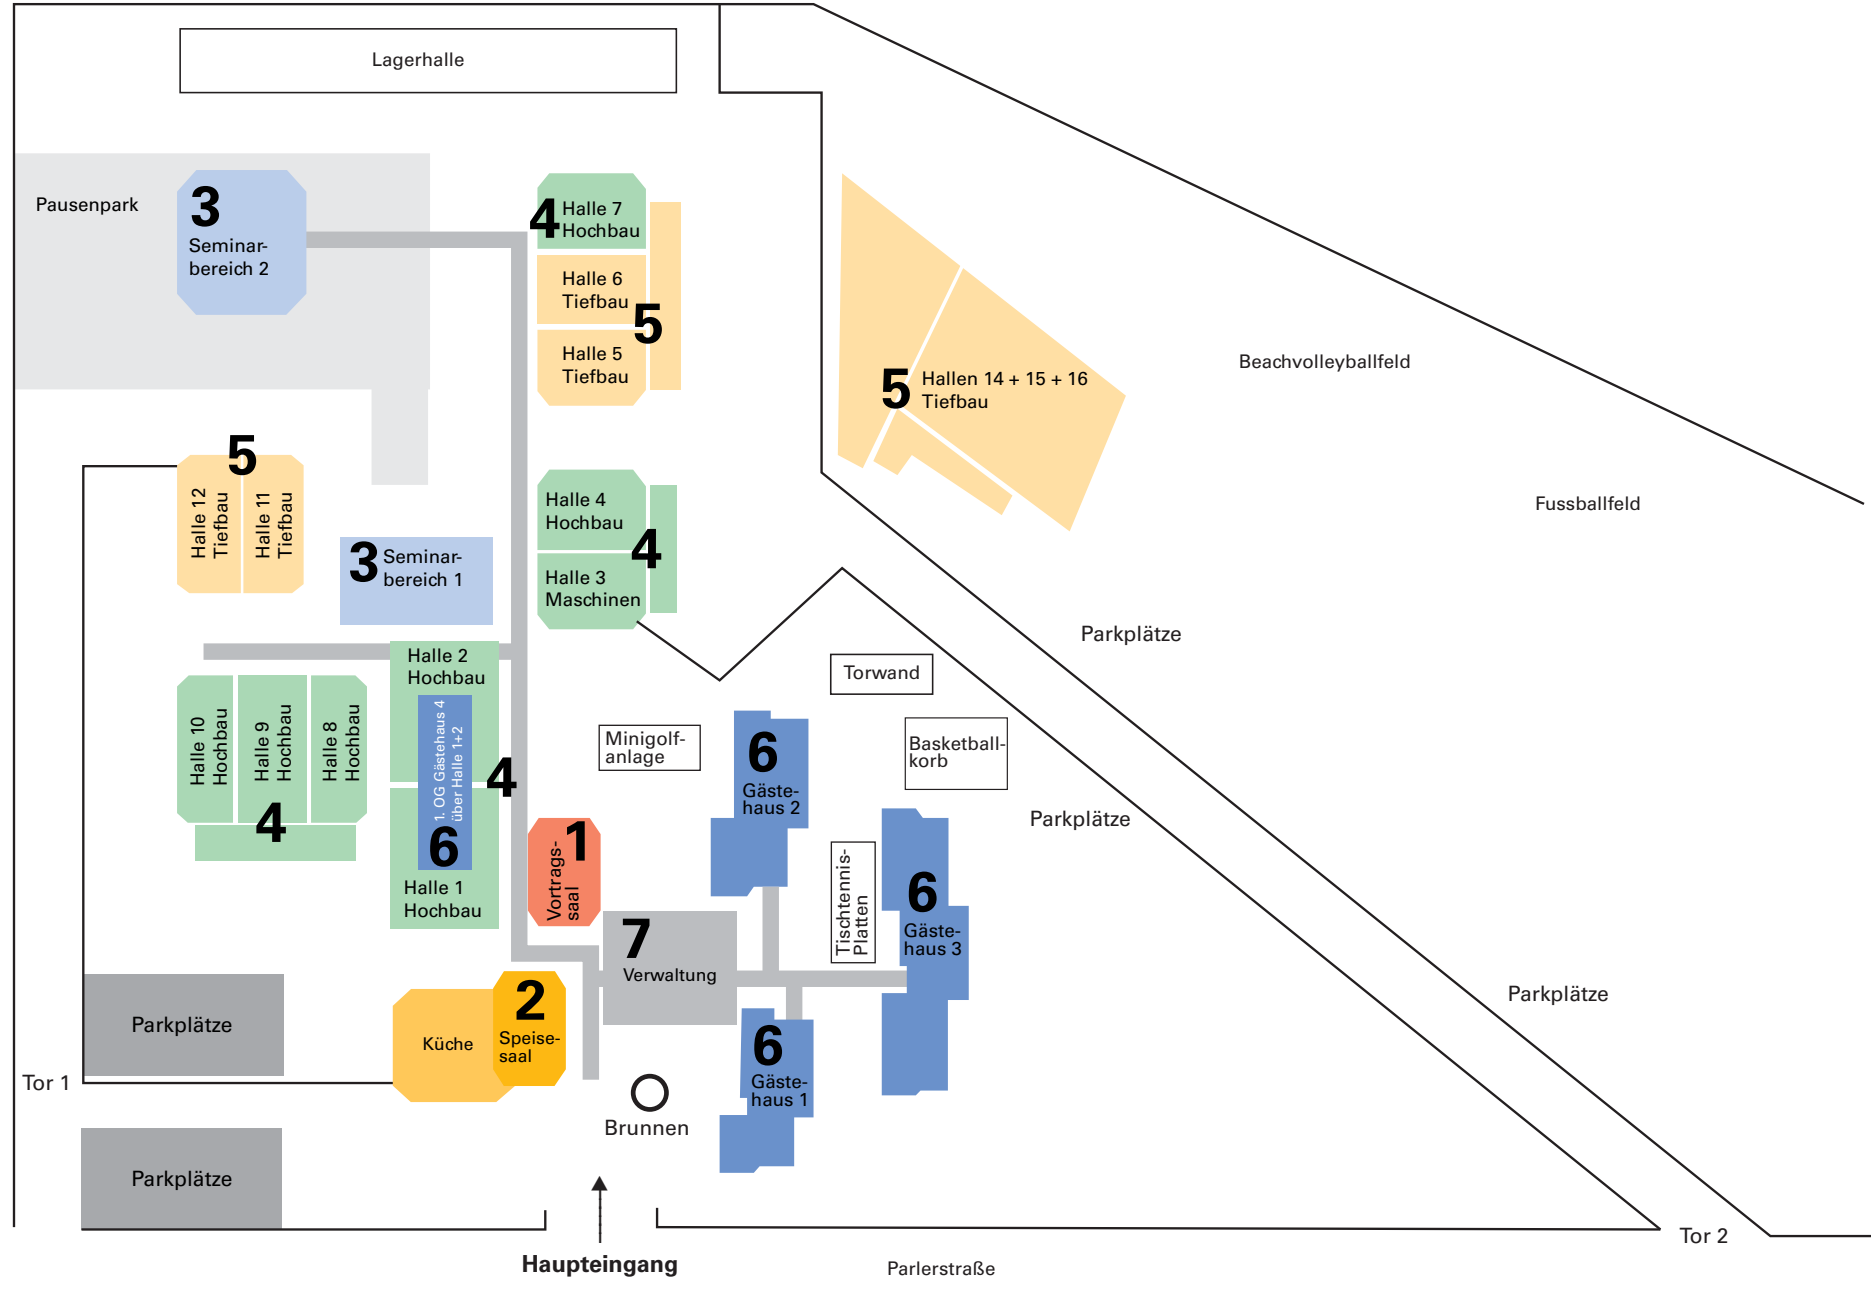

Das BauindustrieZentrum Nürnberg-Wetzendorf

Vortragssaal
1 Der Vortragssaal für Veranstaltungen in Aus-, Fort- und Weiterbildung

Speisesaal
2 Speisesaal für Auszubildende, Lehrgangs- und Seminarteilnehmer und Gäste

Seminarräume
3 Vielseitige Räumlichkeiten für Aus-, Fort- und Weiterbildung

Werkhallen Hochbau
4 Werkhallen für die verschiedenen Sparten des Hochbaus

Werkhallen Tiefbau
5 Werkhallen und Außenbereich für die verschiedenen Sparten des Tiefbaus

Gästehäuser
6 Vier Gästehäuser mit komfortablen Zimmern für Seminar- und Lehrgangsgäste sowie Auszubildende

Verwaltung
7 des BauindustrieZentrums

Vortragssaal

Der Vortragssaal bildet das Herzstück des Konferenz- und Seminarbereichs im BauindustrieZentrum Nürnberg-Wetzendorf.

Ausstattung:

- Audio- / Videotechnik
- Beamer / Leinwand
- Rednerpult
- Internetanschluss
- Klimaanlage
- Flipcharts, Pinwände, Whiteboards, Moderatorenkoffer

Kapazität:

- Stuhlreihen max. 150 Plätze
- Parlamentarisch 70 Plätze