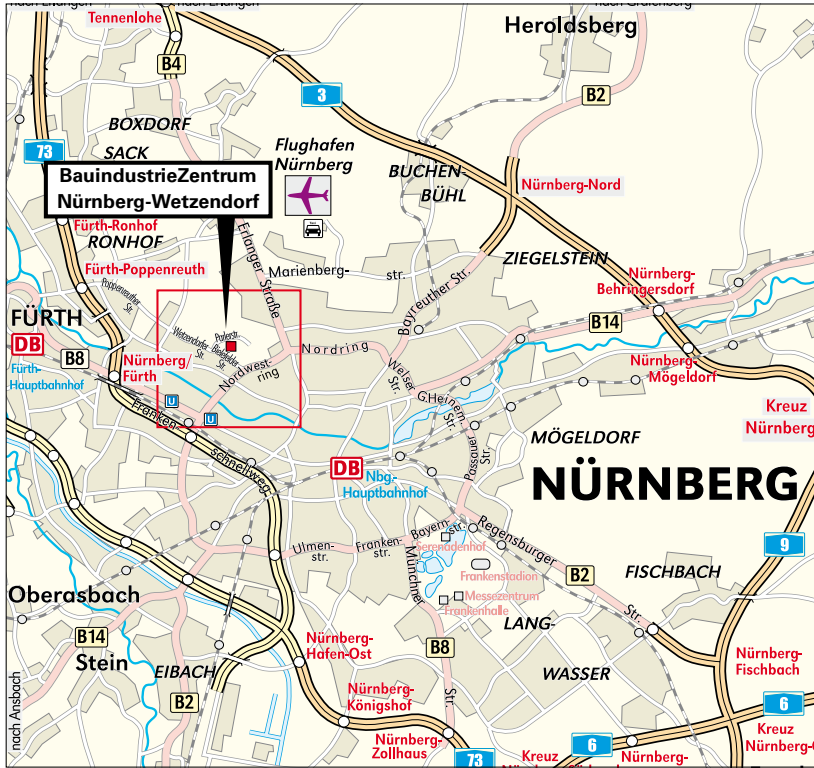

So erreichen Sie uns

PKW

von Norden

A3 bis Ausfahrt Nürnberg Nord

von Westen

A3 bis Autobahnkreuz Fürth-Erlangen, dann A73 bis Ausfahrt Fürth-Poppenreuth

von Süden

A9 bis Autobahnkreuz Nürnberg, dann A3 bis Ausfahrt Nürnberg Nord

von Osten

A3 über Autobahnkreuz Nürnberg hinaus bis Ausfahrt Nürnberg Nord

Ab Autobahnausfahrt siehe Kartenausschnitt.

Bildung ist Zukunftssicherung

Neben seiner Funktion als Interessensvertretung und Stimme der Bayerischen Bauindustrie ist der Bayerische Bauindustrieverband e.V. Bildungsträger für die Berufe in der Bauindustrie. Über die überbetriebliche Schulung der Auszubildenden während der Ausbildungszeit hinaus werden Schulungen zur Fort- und Weiterbildung in den Bauberufen, im Bauingenieursektor und im kaufmännischen Bereich angeboten sowie internationale Bildungsinitiativen initiiert und unterstützt. Auf diese Weise fördert der Verband die Heranbildung qualifizierter Mitarbeiter zur Zukunftssicherung seiner Mitgliedsunternehmen durch ein umfassendes Bildungsangebot.

Der Verein für Bauforschung und Berufsbildung des Bayerischen Bauindustrieverbandes e.V. ist Träger der BauindustrieZentren Nürnberg-Wetzendorf und Stockdorf bei München. Beide Zentren sind zertifiziert nach DIN EN ISO 9001:2008 und AZWV (Anerkennungs- und Zulassungsverordnung Weiterbildung) und zählen zu den modernsten in Europa.